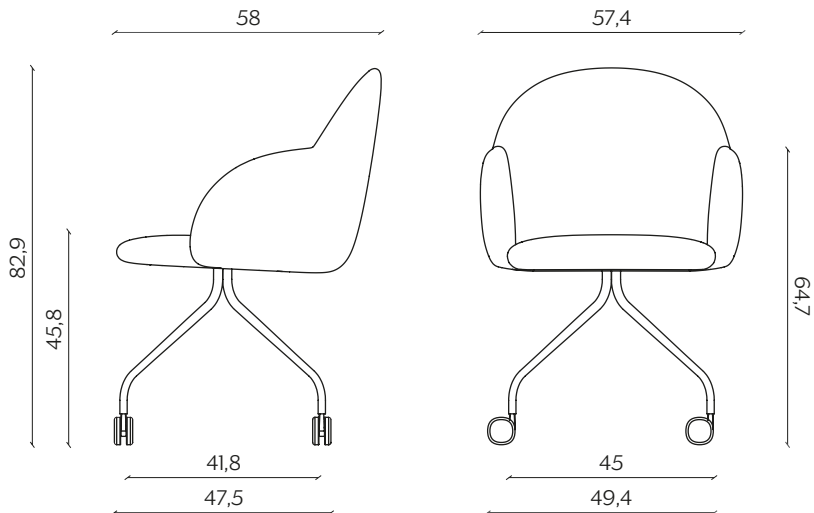

DIMENSIONI | DIMENSIONS

BASIC | BASIC

lunghezza | width: 57,4 cm

larghezza | depth: 58 cm

altezza | height: 83,5 cm

altezza del sedile | seat height: 47 cm

GAMBE IN LEGNO | WOODEN LEGS

lunghezza | width: 57,4 cm

larghezza | depth: 58 cm

altezza | height: 83,2 cm

altezza del sedile | seat height: 46,7 cm

UFFICIO | OFFICE

lunghezza | width: 57,4 cm

larghezza | depth: 58 cm

altezza | height: 82,9 cm

altezza del sedile | seat height: 45,8 cm