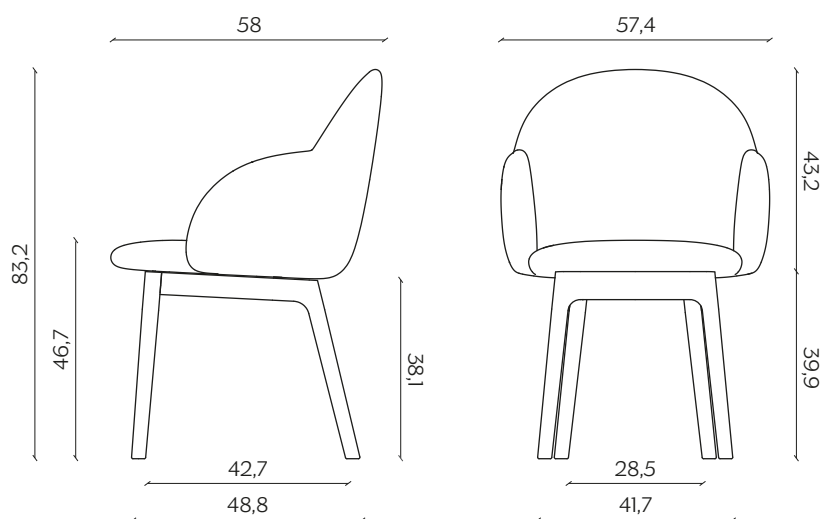

DIMENSIONI | DIMENSIONS

BASIC | BASIC

lunghezza | width: 57,4 cm

larghezza | depth: 58 cm

altezza | height: 83,5 cm

altezza del sedile | seat height: 47 cm

GAMBE IN LEGNO | WOODEN LEGS

lunghezza | width: 57,4 cm

larghezza | depth: 58 cm

altezza | height: 83,2 cm

altezza del sedile | seat height: 46,7 cm

UFFICIO | OFFICE

lunghezza | width: 57,4 cm

larghezza | depth: 58 cm

altezza | height: 82,9 cm

altezza del sedile | seat height: 45,8 cm