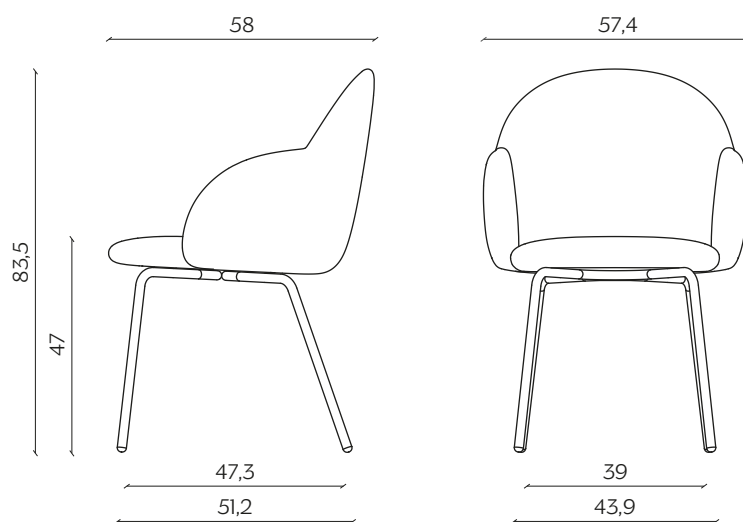

DIMENSIONI | DIMENSIONS

BASIC | BASIC

lunghezza | width: 57,4 cm

larghezza | depth: 58 cm

altezza | height: 83,5 cm

altezza del sedile | seat height: 47 cm

GAMBE IN LEGNO | WOODEN LEGS

lunghezza | width: 57,4 cm

larghezza | depth: 58 cm

altezza | height: 83,2 cm

altezza del sedile | seat height: 46,7 cm

UFFICIO | OFFICE

lunghezza | width: 57,4 cm

larghezza | depth: 58 cm

altezza | height: 82,9 cm

altezza del sedile | seat height: 45,8 cm